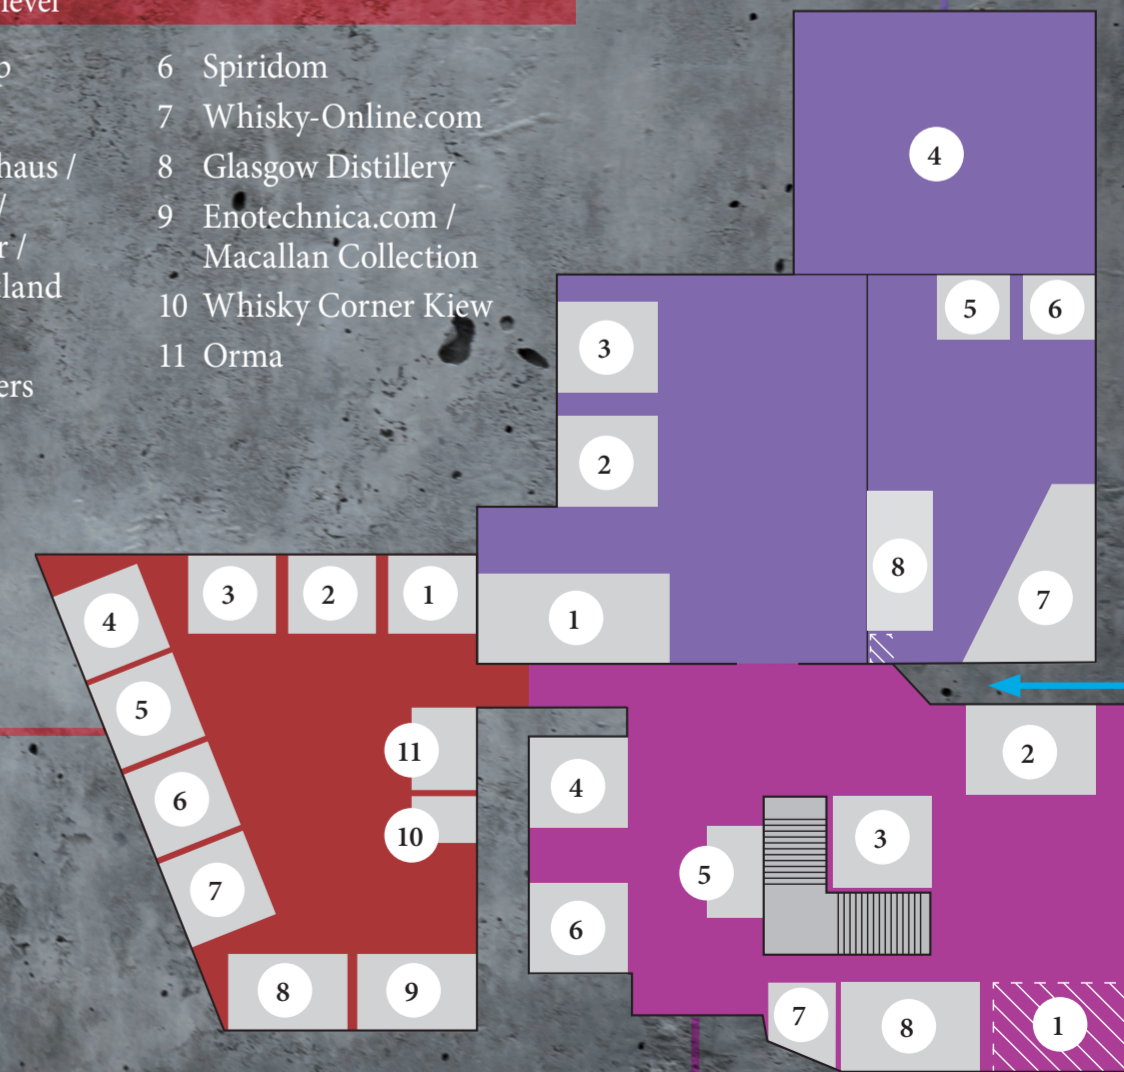

Foyer

untere Ebene | lower level

- | | |
|---|--------------------------------|
| 1 Eingang / Entrance | 5 Wein & Whiskyshop Maintal |
| 2 Westwood Whisky / Birkenhof Brennerei | 6 Ron Guerrero de Baez |
| 3 Perola GmbH | 7 SLYRS Destillerie |
| 4 Cluáran Verlag | 8 Sierra Madre Trend Food GmbH |

Lageplan obere Ebene Site plan upper level

Ausstellung | Gallery

obere Ebene upper level

- | | |
|---|---------------------------------------|
| 1 Irish Whiskeys | 7 Chocolatier Andreas K. Vogel |
| 2 ATF GmbH / Roncentenario | 8 Gastrobereich: Restaurant Georgs |
| 3 Campari / Glenfiddich / Glen Grant / The Balvenie | 9 Murray McDavid |
| 4 Dornoch Castle & Distillery / Enrico Gaddoni | 10 Whisky-in-Wiesbaden |
| 5 eSpirits Whisky / Liquid Treasures | 11 The Whisky Mercenary & Whisky-Arts |
| 6 Ausgang Terrasse | |

Raumerweiterung

untere Ebene | lower level

- | | |
|--|---|
| 1 Whiskywelt.shop | 6 Spiridom |
| 2 Catawiki | 7 Whisky-Online.com |
| 3 Brühler Whiskyhaus / Whisky for Life / Michel Couvreur / A Dream of Scotland | 8 Glasgow Distillery |
| 4 Dictator Rum | 9 Enotechnica.com / Macallan Collection |
| 5 St. Kilian Distillers | 10 Whisky Corner Kiew |
| | 11 Orma |

Eingang: Geöffnet Sa von 11 bis 14 Uhr

Zusätzlicher Eingang für Besitzer von VVK-Tickets

Entrance: Open Sat from 11 until to 14 o'clock.

Additional entrance for owners of pre-sale tickets

Weitere Informationen sowie kurzfristige Änderungen finden Sie auf unserer Website
For more information and last-minute changes please visit our website. whiskyfair.com